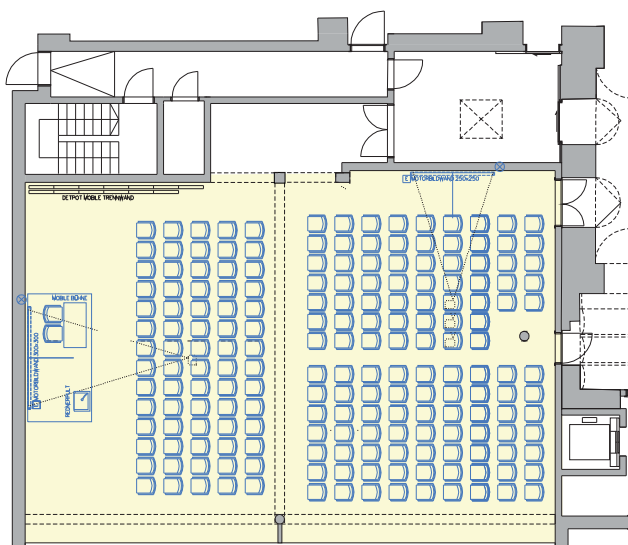

Saal Sandwirth I & II

Ideal geeignet für:

- Kongresse
- Workshops
- Tagungen
- Präsentationen
- Events
- Empfänge
- Veranstaltungen
- Bankette
- Seminare
- Familienfeste
- Modeschauen
- Literatur & Musikevents

Raummaße: (l-b-h)
16,58 m - 11,15 m - 3,90 m

m ²	Kino	Parlament	U-Tafel	Kreis	Round-T	Bankett	Empfang
196	190	112	60	-	72	140	250