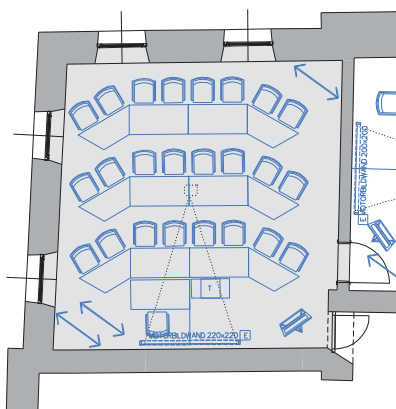

Clubraum

Clubatmosphäre durch elegante Holzvertäfelung, hochwertige Tische und Clubsessel mit Lederbezug. Pauseninseln vor den Tagungsräumen. Der Clubraum ist mit allen technischen Standards ausgestattet.

Raummaße: (l-b-h)
6.58 m - 6.79 m - 3,00 m

m ²	Kino	Parlament	U-Tafel	Kreis	Round-T	Bankett	Empfang
45	30	18	15	10	19	20	-