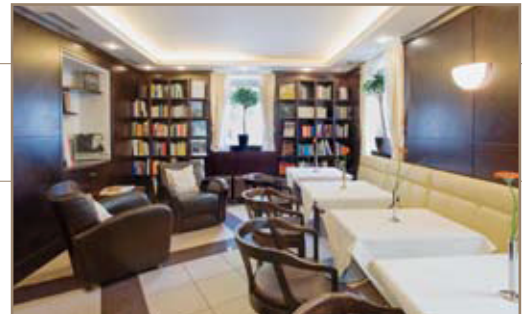

*Meetings in privater Atmosphäre  
meetings in private atmosphere*

## *Business Lounge*

- *Gewölbe / Arch*
- *LCD-Bildprojektor / LCD-Projector*
- *Fenster mit Blick auf die Lobby / Window with view in the lobby*
- *klassische Businessfauteuils / Classical business fauteuils*
- *Parkettboden / Parquet floor*
- *klimatisiert / Air-conditioned*
- *max. 8 Personen / Max. 8 persons*

## *Literatur Lounge*

- *direkt ans Restaurant angeschlossen / Directly connected with the restaurant*
- *Kaffeehausatmosphäre / coffee house atmosphere*
- *Parkettboden / Parquet floor*
- *max. 12 Personen / Max. 12 persons*

## *Wein Lounge*

- *direkt ans Restaurant angeschlossen / Directly connected with the restaurant*
- *farbliches Highlight / Colour-highlight*
- *stilvolle Ledersessel / Elegant leather chair*
- *Parkettboden / Parquet floor*
- *max. 15 Personen / Max. 15 persons*