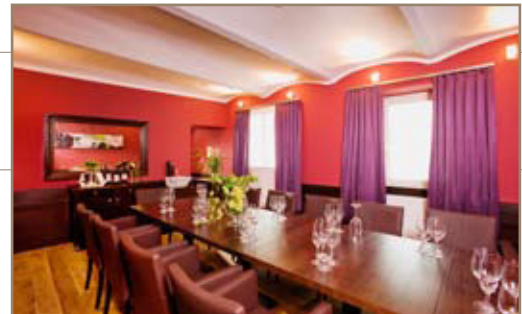

## *Business Lounge*

- *Gewölbe / Arch*
- *LCD-Bildprojektor / LCD-Projector*
- *Fenster mit Blick auf die Lobby / Window with view in the lobby*
- *klassische Businessfauteuils / Classical business fauteuils*
- *Parkettboden / Parquet floor*
- *klimatisiert / Air-conditioned*
- *max. 8 Personen / Max. 8 persons*

## *Literatur Lounge*

- *direkt ans Restaurant angeschlossen / Directly connected with the restaurant*
- *Kaffeehausatmosphäre / coffee house atmosphere*
- *Parkettboden / Parquet floor*
- *max. 12 Personen / Max. 12 persons*

## *Wein Lounge*

- *direkt ans Restaurant angeschlossen / Directly connected with the restaurant*
- *farbliches Highlight / Colour-highlight*
- *stilvolle Ledersessel / Elegant leather chair*
- *Parkettboden / Parquet floor*
- *max. 15 Personen / Max. 15 persons*