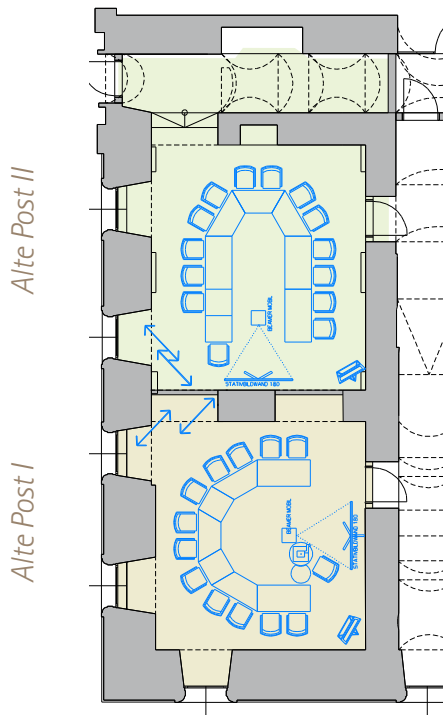

Boardmeetings – Seminars – Workshops ...

Alte Post I / Alte Post II

- *Farblich akzentuiertes Wohlfühl-Ambiente / Colour-accentuated well-being ambience*
- *Parkettboden / Parquet floor*
- *Klimatisiert / Air-conditioned*
- *Räumlich abgetrennte Pausenmöglichkeit / Separate break possibility**
- *Gewölbe / Arch**
- *Lage: Erdgeschoss / Location: groundfloor**

* nur AltePost 2 / only Alte Post 2

	m ²	Raummaße l-b-h (m)	Kino	Parlament	U-Tafel	Kreis	Round-T	Bankett	Empfang
I	38	5,66-6,48-4,28	30	20	14	10	18	20	35
II	47	5,54-6,02-4,28	30	20	12	10	16	20	30
I&II	85		60	40	26	20	34	40	65